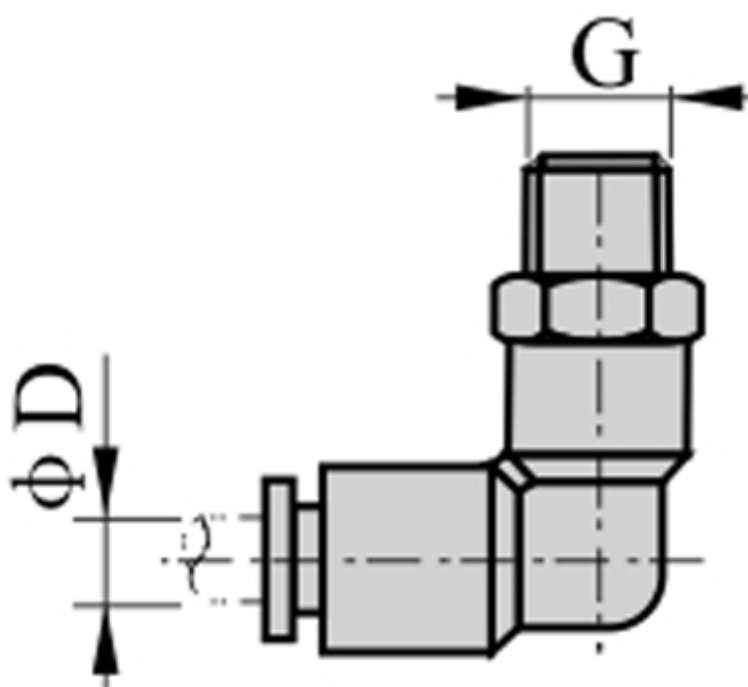

Varenummer: 58EPL801
Beskrivelse: Fitting EPL801 vinkel
udvendig gevind 1/8", slangediameter $\varnothing 8$

Mål

D = 8
Gevind = 1/8"